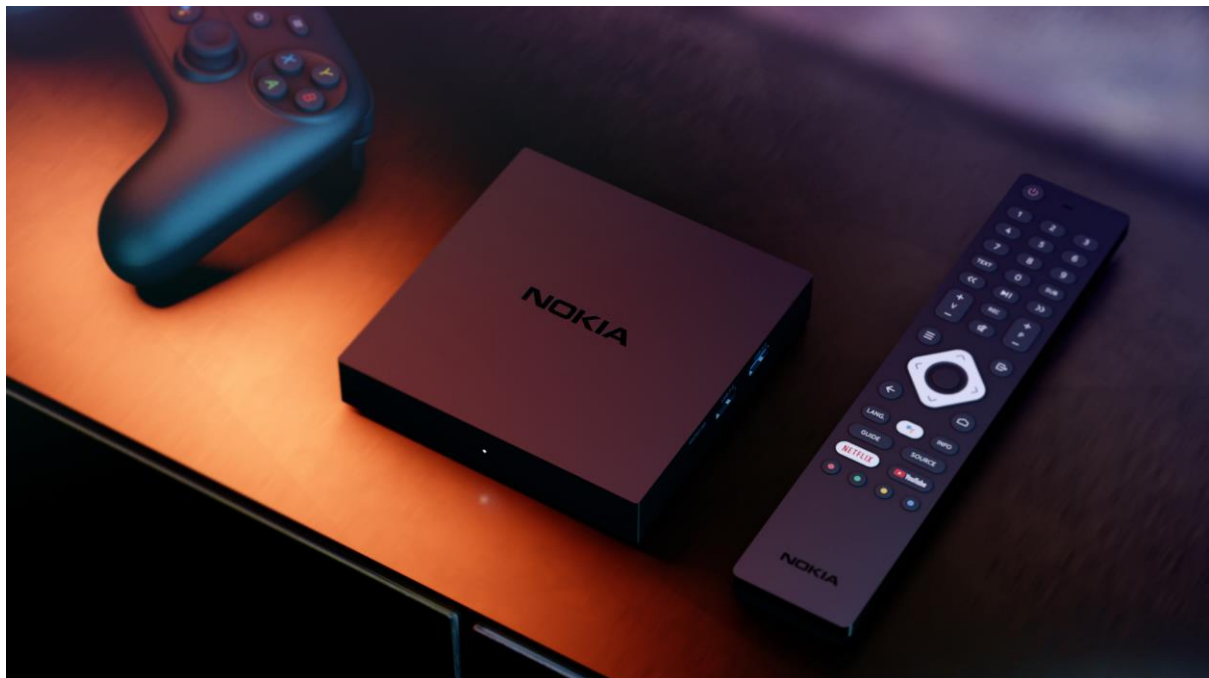

Giocare: Il nuovo Nokia Streaming Box 8010 con un'ampia gamma di intrattenimento, non solo per i videogiocatori

Perfetto per gli appassionati di giochi: Il nuovo Nokia Streaming Box 8010 offre prestazioni ancora più veloci e una migliore capacità di archiviazione. Grazie all'accesso a migliaia di app nel Google Play Store e ai servizi di cloud gaming, lo Streaming Box 8010 offre un'ampia scelta di giochi per ogni tipo di giocatore. Basta poi collegare il controller via Bluetooth e il gioco è fatto. Anche coloro che preferiscono dedicarsi a una maratona di film o serie hanno di che divertirsi. Il box di streaming porta sullo schermo anche i servizi di streaming¹ Netflix, Disney+, Prime Video o YouTube e è anche compatibile con Apple TV.

Vienna, 08 novembre 2022 - Il Nokia Streaming Box 8000 è stato uno dei prodotti più popolari di StreamView fin dal suo lancio nel 2020. Il set-top box può essere collegato a qualsiasi televisore con una connessione HDMI. L'ultima versione, il Nokia Streaming Box 8010, è dotata di un chipset migliorato, ideale per le sessioni di gioco. Con tre porte USB integrate, una in più rispetto al modello precedente, collegare due controller di gioco è un gioco da ragazzi. Gli utenti saranno inoltre soddisfatti della maggiore capacità di memoria, che ammonta a un totale di 4 GB di RAM LPDDR4 e 32 GB di Flash eMMC.

Il Nokia Streaming Box trasforma qualsiasi TV in una Smart TV offrendo un'ampia gamma di app, servizi di streaming e librerie multimediali. Il telecomando risponde ai comandi vocali tramite Google Assistant e può aiutare a trovare un blockbuster o le previsioni del tempo in pochi secondi.